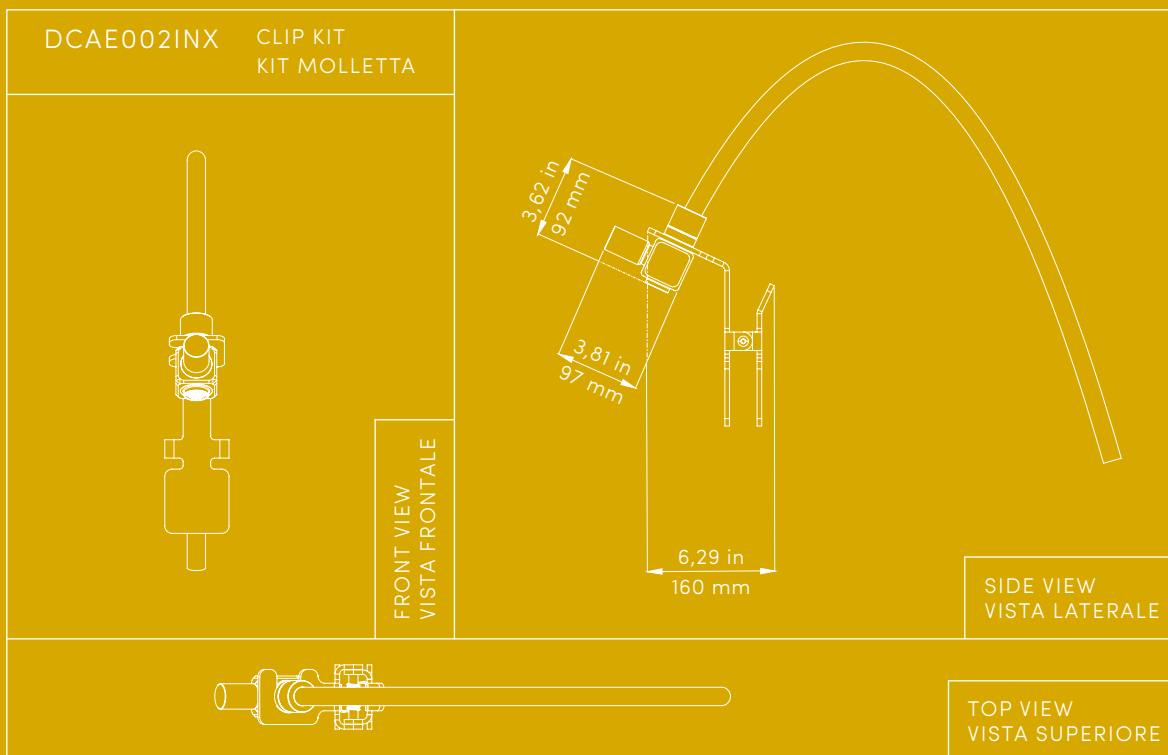

KIT 2

The stainless steel clip lets you set up Dueacca where you need it the most. Just attach the clip to any surface or object, the water supply point is then fixed which means no more struggling with an uncontrollable hose on the ground.

Grazie alla molletta in acciaio puoi posizionare il miscelatore ovunque desideri. Basta avere una superficie o un oggetto su cui fissarla: il punto di alimentazione dell'acqua diventa così fisso e il tubo non vaga più incontrollato sul terreno.