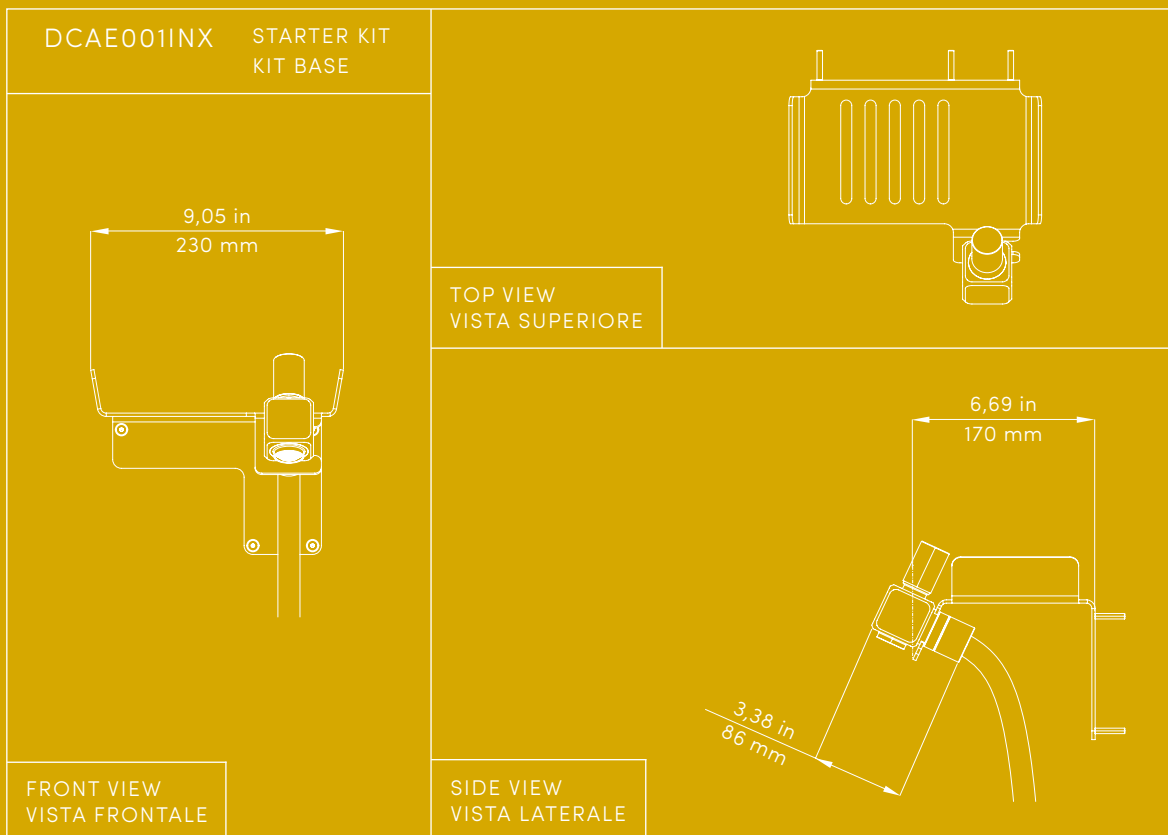

KIT 1

The starter kit, with mixer, shelf and hose is the basis to start your outdoor life revolution.

Lo starter kit, con miscelatore, mensola e tubo è la base da cui partire per iniziare la rivoluzione della tua vita outdoor.