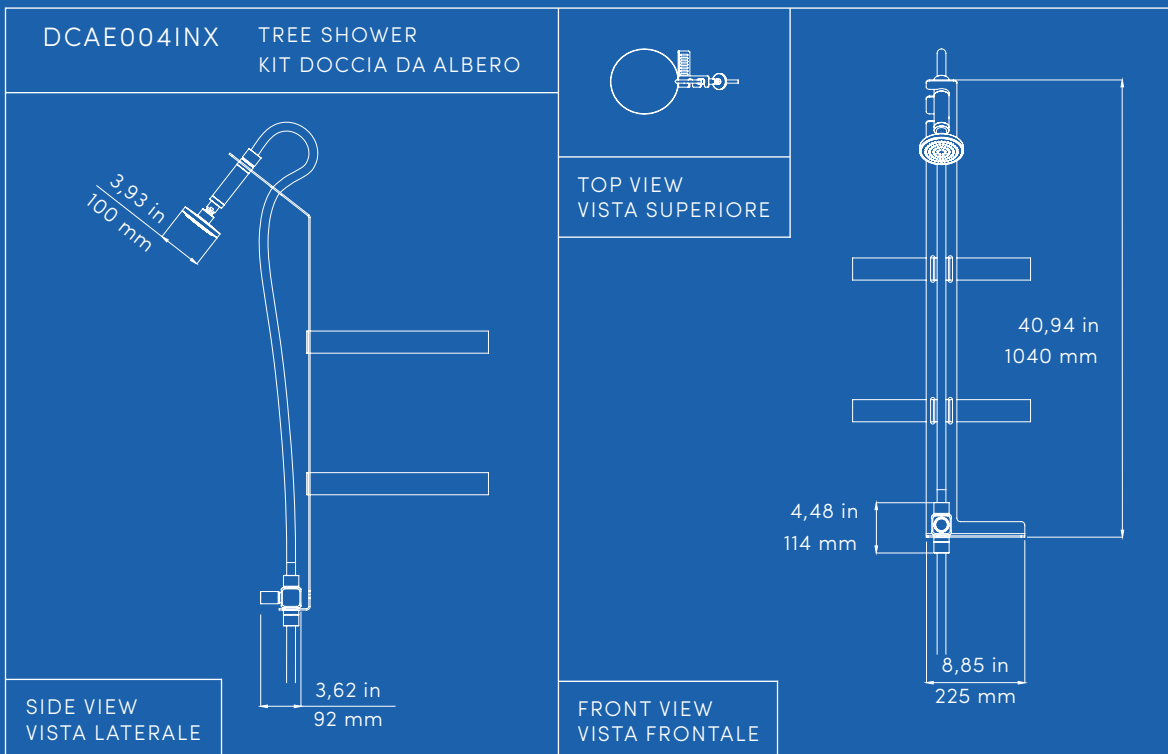

KIT 4

Have you ever wanted to have a shower installed in a tree in your garden? Thanks to the pair of anchoring belts provided, you can mount your outdoor shower on a tree or on any vertical support, such as a pole or a column.

You can also fix this kit on a wall by using the screw holes in the support.

Hai sempre desiderato poter avere una doccia montata su quell'albero in giardino? Grazie alla coppia di cinghie di ancoraggio incluse in questo kit, potrai fissare la doccia a una pianta, a un palo o a qualsiasi altro supporto verticale. I fori per le viti nel suo supporto permettono, inoltre, di poter montare questo kit ad una parete.