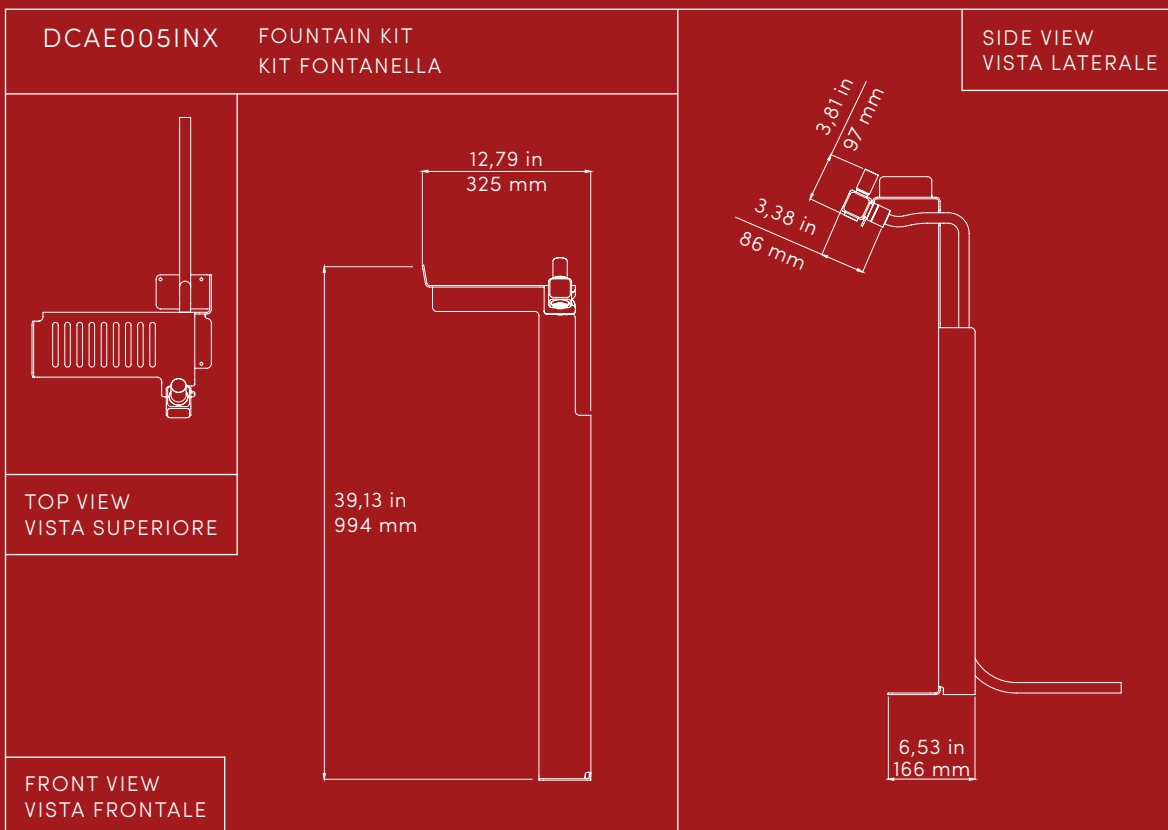

KIT 5

The fountain kit can be a useful fixed watering point wherever you need it. The support can be mounted either on a paved surface, or directly in the ground thanks to the optional picket.

Il kit fontanella permette di avere un punto d'acqua fisso dove lo si desidera. Il suo supporto può essere, infatti, applicato a qualsiasi superficie pavimentata oppure direttamente nel terreno grazie al picchetto opzionale.