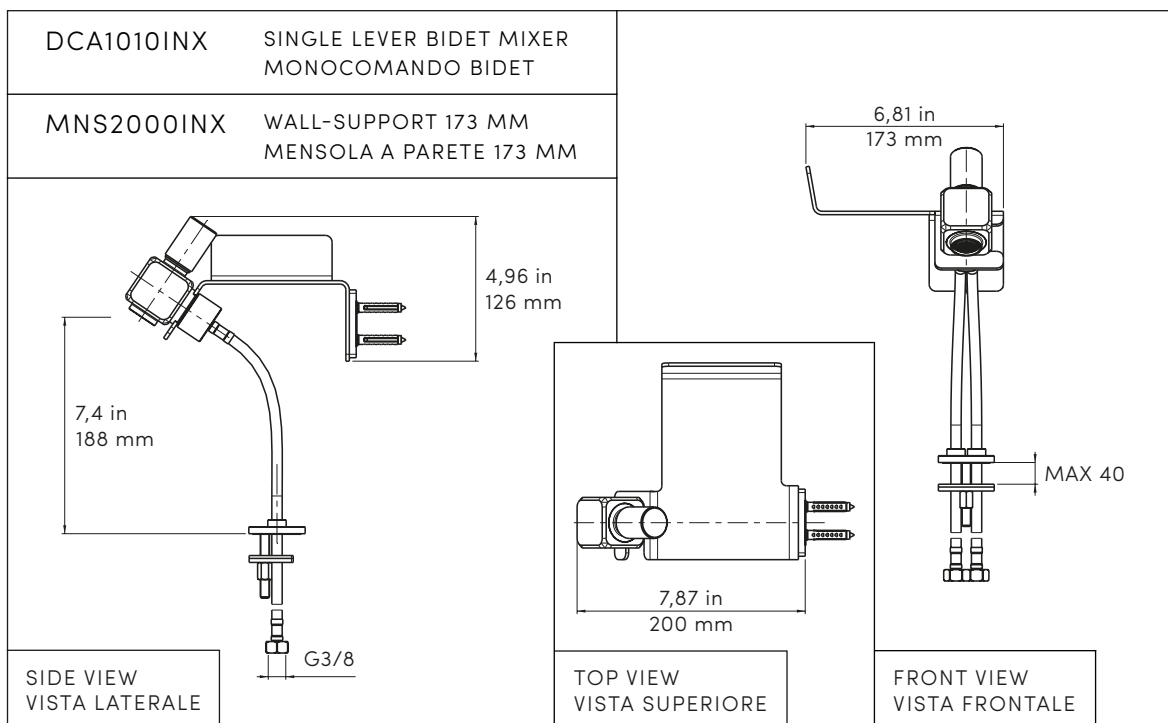

KIT 3

WALL AND DECK MOUNTED BIDET MIXER

MISCELATORE BIDET A PARETE CON APPOGGIO

The innovative beauty of Dueacca applied to an entire bathroom suite. This kit includes a stainless steel mixer and a small shelf especially designed for the bidet with the support for the mixer.

L'innovativa bellezza di Dueacca declinata su tutti i sanitari. Questo kit include il miscelatore a parete pensato per il bidet, sempre in acciaio inox satinato, e la mensola con supporto per il miscelatore.