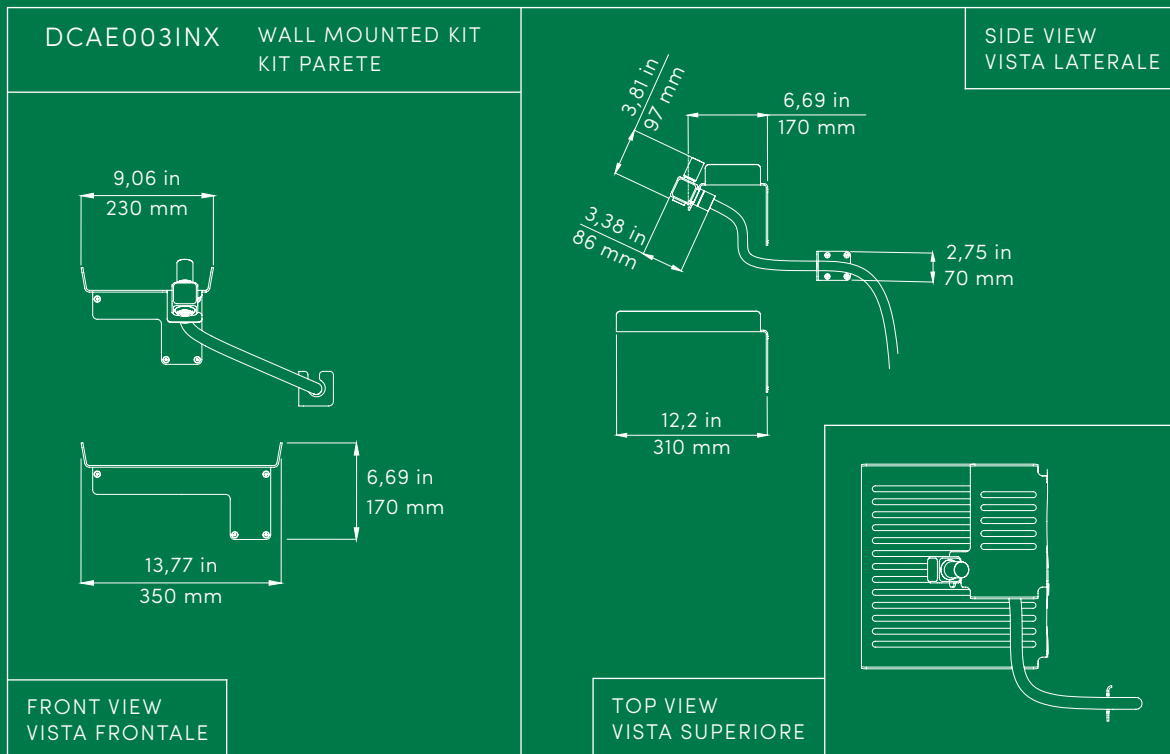

KIT 3

This configuration is for a more permanent setup of a water supply point. The accessories can be fixed to different supporting structures with screws. Installation is very simple and can be easily adapted to any space and function.

Questa configurazione consente di creare un punto di alimentazione dell'acqua più permanente. Gli accessori possono essere fissati a differenti strutture di supporto con viti. L'installazione è molto semplice e può essere facilmente adattata a ogni situazione e funzione.